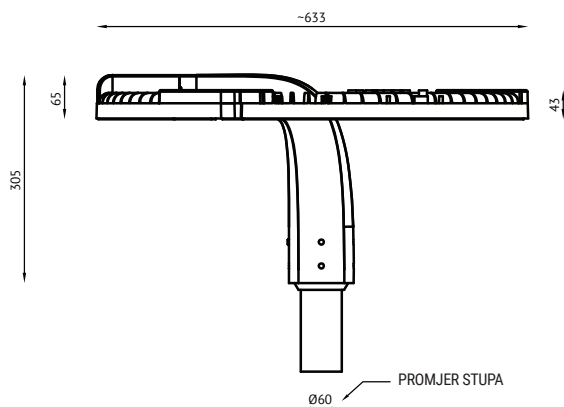

DODATNA OPREMA

Po izboru RF, PLC ili Bluetooth modul
Adapteri za ugradnju na stupove

DIMENZIJE

U LUM Ø 60

U LUM Ø 76

*Sve dimenzije izražene su u mm.

OPTIKA

Prikladno za parkove i pješačke staze.