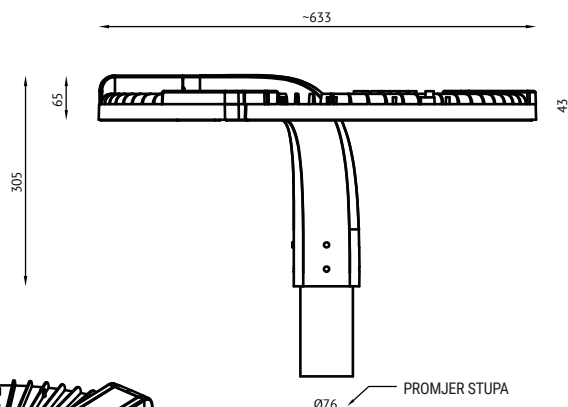

DODATNA OPREMA

Po izboru RF, PLC ili Bluetooth modul
Adapteri za ugradnju na stupove

DIMENZIJE

U LUM Ø 60

U LUM Ø 76

*Sve dimenzije izražene su u mm.

OPTIKA

Prikladno za parkove i pješačke staze.