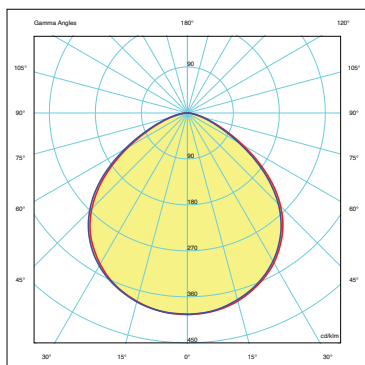

DODATNA OPREMA

Po izboru RF, PLC ili Bluetooth modul
Adapteri za ugradnju na stupove

DIMENZIJE

U LUM Ø 60

U LUM Ø 76

*Sve dimenzije izražene su u mm.

OPTIKA

Prikladno za parkove i pješačke staze.