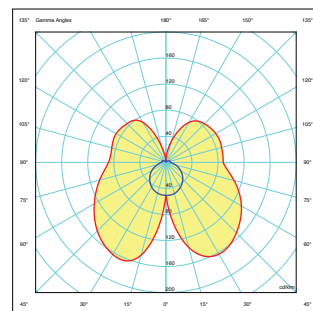

SKY LUM ZA CEILING (SKC): Ugradnja u hodnicima na visinu do 3 m, s uzdužnom simetričnom raspodjelom svjetla.