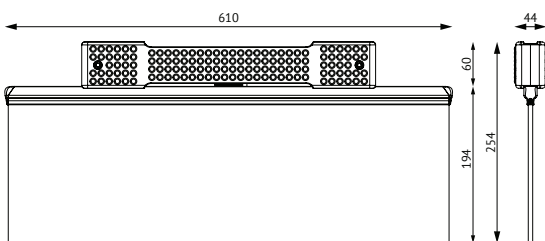

LEGENDA

	Kratice	Opis
Svjetiljka	SKW	SKY LUM ZA ZID
	SKC	SKY LUM ZA STROP
Snaga	21	21 W
CCT CRI	HCLC	5300 K CRI>90
	4080	4000K CRI >80
Dimenzije	19.61	194x610x26 mm
Difuzor	LGPS	Svjetlosni vodič - prizmatična ploča, simetrična
	LGPB	Svjetlosni vodič - prizmatična ploča s "batwing" fotometrikom
Napajanje	00	DALI napajanje
Boja	SIL	Srebrni mat aluminijski profil s bijelim bočnim kapicama

OPTIKA

SKY LUM WALL (SKW): Ugradnja na zid na visinu do 3 m, s raspodjelom izravnog i neizravnog svjetla.

SKY LUM ZA CEILING (SKC): Ugradnja u hodnicima na visinu do 3 m, s uzdužnom simetričnom raspodjelom svjetla.

SKY LUM CEILING

DIMENZIJE

*Sve dimenzije izražene su u mm.

PRIBOR ZA MONTAŽU

Šifra	Artikl	Opis		
6002309	Dodatni pribor za SKYLUM C/W uključuje: - Platformu za montažu na strop	SKC.B.DALI		
6002310	Dodatni pribor za SKYLUM C/W uključuje: - Kutiju za napajanje	SKW.MP.DALI		