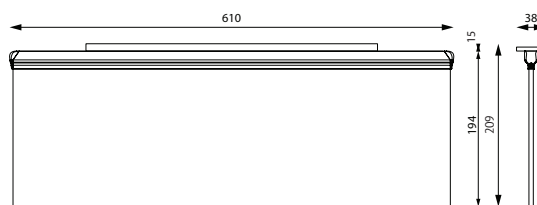

OPTIKA

SKY LUM WALL (SKW): Ugradnja na zid na visinu do 3 m, s raspodjelom izravnog i neizravnog svjetla.

SKY LUM ZA CEILING (SKC): Ugradnja u hodnicima na visinu do 3 m, s uzdužnom simetričnom raspodjelom svjetla.

SKY LUM CEILING

DIMENZIJE

*Sve dimenzije izražene su u mm.

PRIBOR ZA MONTAŽU

Šifra	Artikl	Opis		
6002309	Dodatni pribor za SKYLUM C/W uključuje: - Platformu za montažu na strop	SKC.B.DALI		
6002310	Dodatni pribor za SKYLUM C/W uključuje: - Kutiju za napajanje	SKW.MP.DALI		