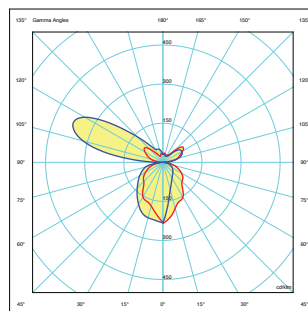

INAČICE PROIZVODA

Artikl	LED	Snaga [W]	Svjetlosni tok [lm]	Učinkovitost [lm/W]	Strujno napajanje [mA]	Tip svjetiljke	Upravljanje	Korelirana temperatura boje	Razred uređaja
SKW.21.4080.19.61.LGPB.00.SIL	83	21	Do 1980	94	70	Zid 194x610 mm	DALI	4000 K CRI> 80	Razred I + III
SKW.21.HCLC.19.61.LGPB.00.SIL	123	21	Do 1980	94	70	Zid 194x610 mm	DALI	5300 K CRI> 90	Razred I + III
SKC.21.4080.19.61.LGPS.00.SIL	83	21	Do 1980	94	70	Strop 194x610 mm	DALI	4000 K CRI> 80	Razred I + III
SKC.21.HCLC.19.61.LGPS.00.SIL	123	21	Do 1980	94	70	Strop 194x610 mm	DALI	5300 K CRI> 90	Razred I + III

LEGENDA

	Kratice	Opis
Svjetiljka	SKW	SKY LUM ZA ZID
	SKC	SKY LUM ZA STROP
Snaga	21	21 W
CCT CRI	HCLC	5300 K CRI>90
	4080	4000K CRI >80
Dimenzije	19.61	194x610x26 mm
Difuzor	LGPS	Svjetlosni vodič - prizmatična ploča, simetrična
	LGPB	Svjetlosni vodič - prizmatična ploča s "batwing" fotometrikom
Napajanje	00	DALI napajanje
Boja	SIL	Srebrni mat aluminijski profil s bijelim bočnim kapicama

OPTIKA

SKY LUM WALL (SKW): Ugradnja na zid na visinu do 3 m, s raspodjelom izravnog i neizravnog svjetla.