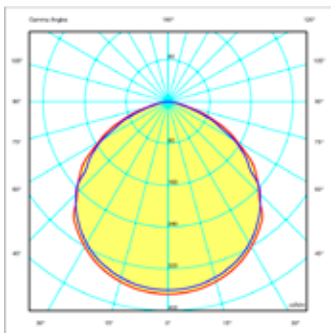

*ovisi o CCT-u i CRI-ju

Najnoviji potvrđeni podaci dostupni su na www.lumenia.com.

DIMENZIJE PROIZVODA

F LUM

F LUM MIDI

F LUM MINI

*Sve dimenzije izražene su u mm.

OPTIKA PROIZVODA

F LUM

000: Raspodjela svjetlosti od 15 stupnjeva.

001: Distribucija svjetlosti od 30 stupnjeva.

002: Distribucija svjetlosti od 45 stupnjeva

010: Rasprostranjenost osvjetljenja od 60 stupnjeva.

F LUM MIDI

000: Polarizirana raspodjela svjetlosti od 45 stupnjeva.

010: Raspodjela svjetlosti od 110 stupnjeva.

001: Distribucija svjetlosti od 60 stupnjeva.

F LUM MINI

010: Rasprostranjenost svjetlosti od 110 stupnjeva.

Ulaganje u LUMENIA VANJSKU RASVJETU učinkovita je odluka