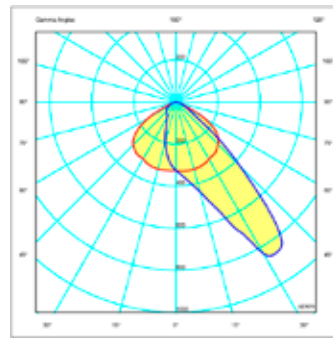

002: Distribucija svjetlosti od 45 stupnjeva