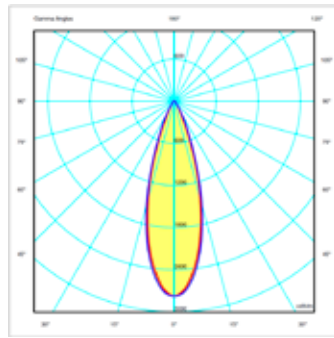

001: Distribucija svjetlosti od 30 stupnjeva.