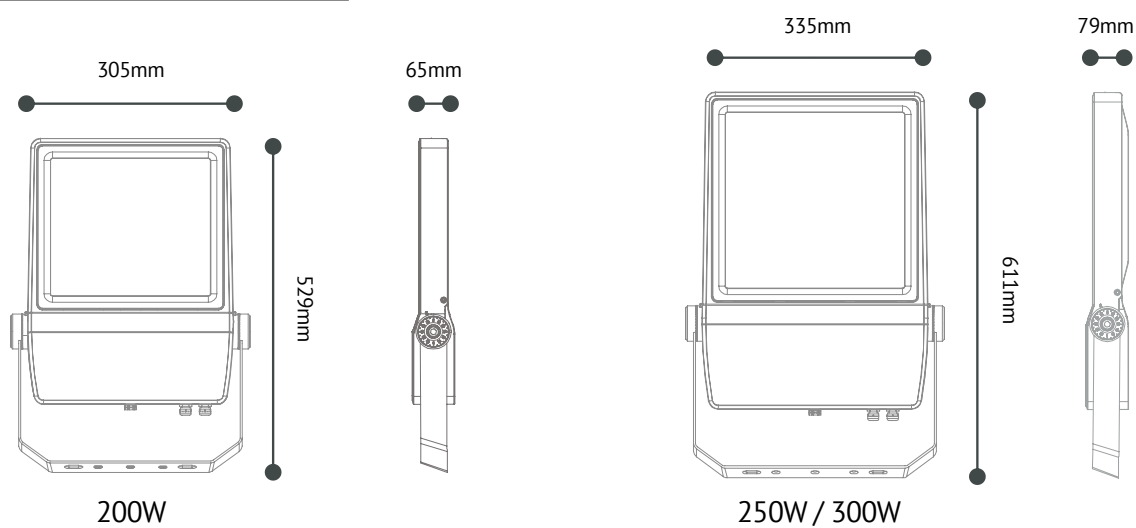

*ovisi o CCT-u i CRI-ju

Najnoviji potvrđeni podaci dostupni su na www.lumenia.com.

DIMENZIJE PROIZVODA

F LUM

F LUM MIDI

F LUM MINI

*Sve dimenzije izražene su u mm.

OPTIKA PROIZVODA