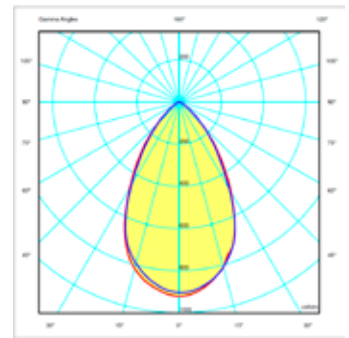

*ovisi o CCT-u i CRI-ju

Najnoviji potvrđeni podaci dostupni su na www.lumenia.com.

DIMENZIJE PROIZVODA

F LUM

F LUM MIDI

F LUM MINI

*Sve dimenzije izražene su u mm.

OPTIKA PROIZVODA

F LUM

000: Raspodjela svjetlosti od 15 stupnjeva.

001: Distribucija svjetlosti od 30 stupnjeva.

002: Distribucija svjetlosti od 45 stupnjeva

010: Rasprostranjenost osvjetljenja od 60 stupnjeva.

F LUM MIDI

000: Polarizirana raspodjela svjetlosti od 45 stupnjeva.

010: Raspodjela svjetlosti od 110 stupnjeva.

001: Distribucija svjetlosti od 60 stupnjeva.

F LUM MINI

010: Rasprostranjenost svjetlosti od 110 stupnjeva.

Ulaganje u LUMENIA VANJSKU RASVJETU učinkovita je odluka