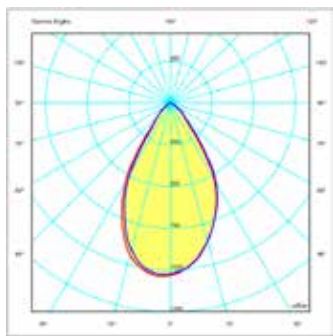

*ovisi o CCT-u i CRI-ju

Najnoviji potvrđeni podaci dostupni su na www.lumenia.com.

DIMENZIJE PROIZVODA

F LUM

F LUM MIDI

F LUM MINI

*Sve dimenzije izražene su u mm.

OPTIKA PROIZVODA

F LUM

000: Raspodjela svjetlosti od 15 stupnjeva.

001: Distribucija svjetlosti od 30 stupnjeva.

002: Distribucija svjetlosti od 45 stupnjeva

010: Rasprostranjenost osvjetljenja od 60 stupnjeva.

F LUM MIDI

000: Polarizirana raspodjela svjetlosti od 45 stupnjeva.

010: Raspodjela svjetlosti od 110 stupnjeva.

001: Distribucija svjetlosti od 60 stupnjeva.

F LUM MINI

010: Rasprostranjenost svjetlosti od 110 stupnjeva.

Ulaganje u LUMENIA VANJSKU RASVJETU učinkovita je odluka