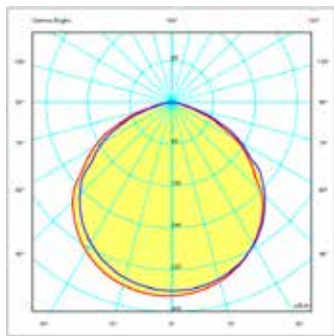

*ovisi o CCT-u i CRI-ju

Najnoviji potvrđeni podaci dostupni su na www.lumenia.com.

DIMENZIJE PROIZVODA

F LUM

F LUM MIDI

F LUM MINI

*Sve dimenzije izražene su u mm.

OPTIKA PROIZVODA

F LUM

000: Raspodjela svjetlosti od 15 stupnjeva.

001: Distribucija svjetlosti od 30 stupnjeva.

002: Distribucija svjetlosti od 45 stupnjeva

010: Rasprostranjenost osvjetljenja od 60 stupnjeva.

F LUM MIDI

000: Polarizirana raspodjela svjetlosti od 45 stupnjeva.

010: Raspodjela svjetlosti od 110 stupnjeva.

001: Distribucija svjetlosti od 60 stupnjeva.

F LUM MINI

010: Rasprostranjenost svjetlosti od 110 stupnjeva.

Ulaganje u LUMENIA VANJSKU RASVJETU učinkovita je odluka