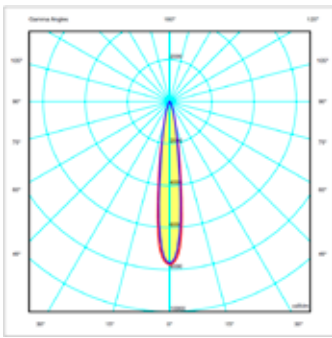

*ovisi o CCT-u i CRI-ju

Najnoviji potvrđeni podaci dostupni su na www.lumenia.com.

DIMENZIJE PROIZVODA

F LUM

F LUM MIDI

F LUM MINI

*Sve dimenzije izražene su u mm.

OPTIKA PROIZVODA

F LUM

000: Raspodjela svjetlosti od 15 stupnjeva.

001: Distribucija svjetlosti od 30 stupnjeva.

002: Distribucija svjetlosti od 45 stupnjeva

010: Rasprostranjenost osvjetljenja od 60 stupnjeva.

F LUM MIDI

000: Polarizirana raspodjela svjetlosti od 45 stupnjeva.