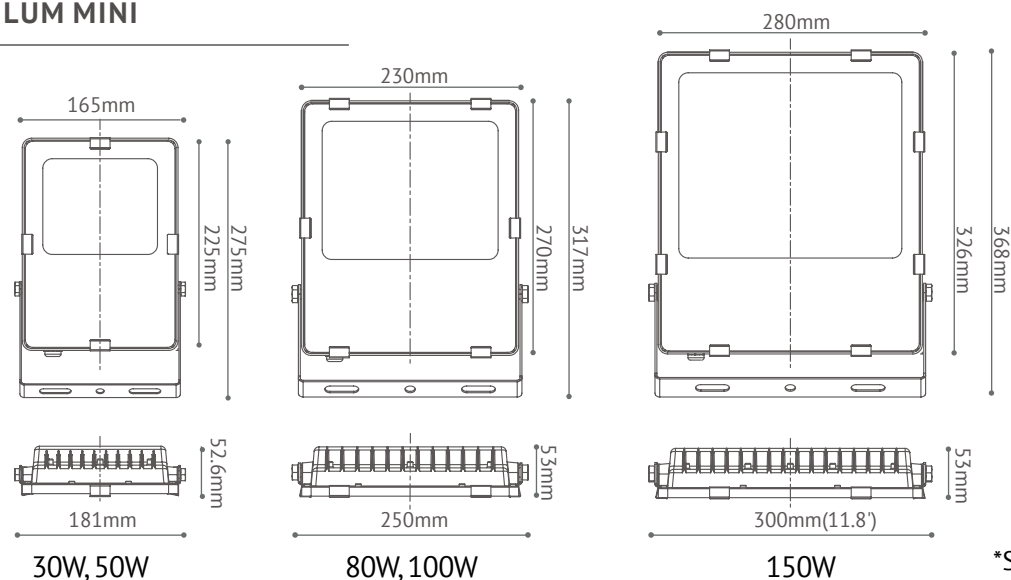

*ovisi o CCT-u i CRI-ju

Najnoviji potvrđeni podaci dostupni su na www.lumenia.com.

DIMENZIJE PROIZVODA

F LUM

F LUM MIDI

F LUM MINI

*Sve dimenzije izražene su u mm.

OPTIKA PROIZVODA