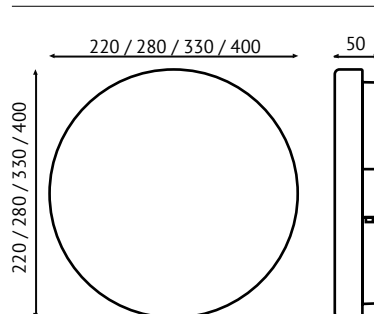

R LUM

The latest validated data is available at www.lumenia.com.