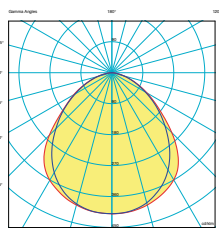

SKY LUM CEILING - BICOLOR EXTERNAL DRIVERS

SKY LUM CEILING - INTERNAL DRIVER

O LUM QUADRO

O LUM SCREEN

Napomena: Dimenzije su izražene

OPTIKA PROIZVODA

O LUM QUADRO

O LUM SCREEN