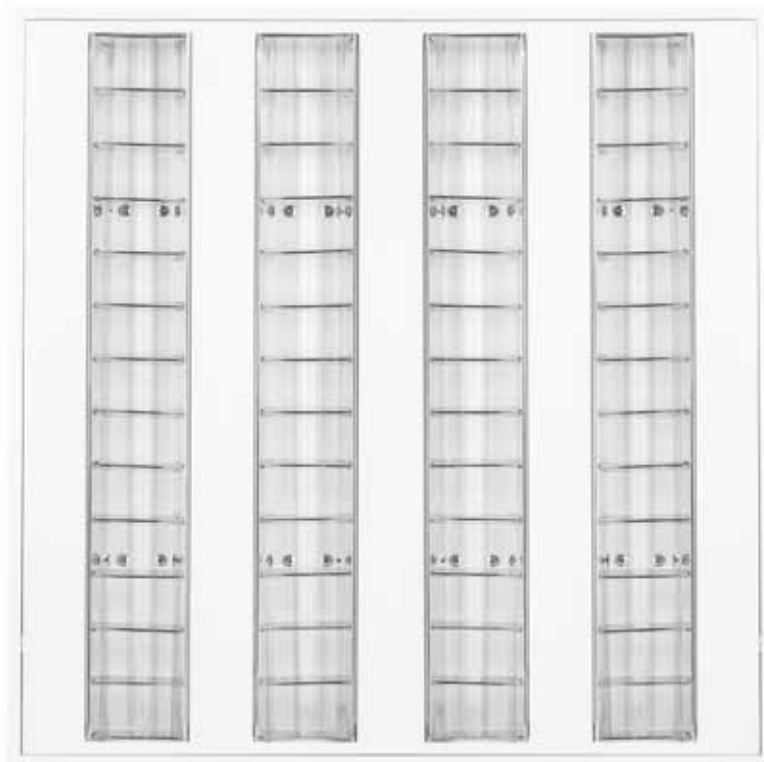

PRIMJENA

UREDI I SOBE
ZA SASTANKE

MALOPRODAJNE
TRGOVINE

BOLNICE

OBRAZOVNE
USTANOVE

ZNAČAJKE

NIŽE EMISIJE CO₂

EKO DIZAJN

RECIKLIRANJE

5-GODIŠNJE
JAMSTVO