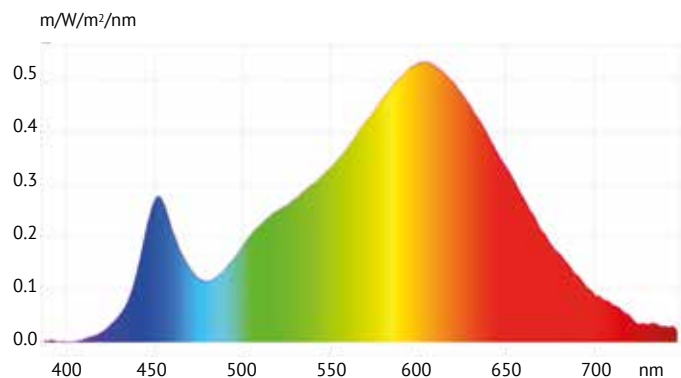

SKY LUM PENDANT 600

SKY LUM PENDANT 1200

SKY LUM WALL

SKY LUM CEILING

Pregled svjetlosnog spektra

Spektar od 3000 K - dio HCL CCT upravljanja

Spektar od 4000 K

Zasebna opcija dostupna za SKY LUM je spektar neutralnog bijelog svjetla od 4000 K, bez mogućnosti biranja između toplog bijelog i neutralnog bijelog.