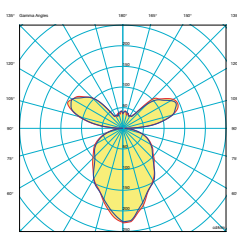

SKY LUM PENDANT 600

SKY LUM P6.6: Direktno i indirektno osvijetljenje za ugradnje do 3m.

Prema dolje

Prema gore