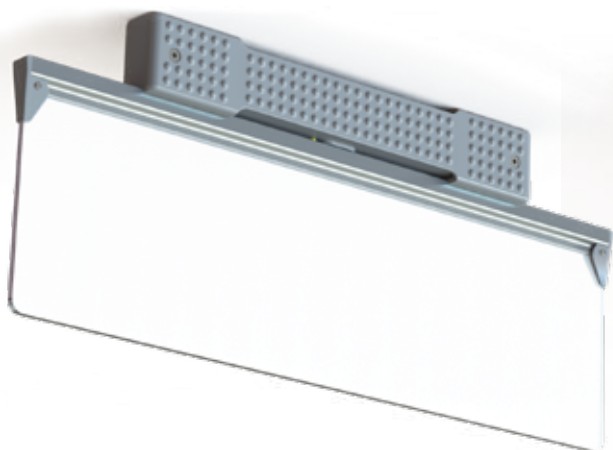

SKY LUM CEILING

APPLICATION AREA

UREDNI SOBE ZA
SASTANKE

MEDICINSKI OBJEKTI
I USTANOVE ZA NJEGU

HODNICI I
STUBISTA

OBRAZOVNE
USTANOVE

FRIZERSKI
SALON I SALON
ZA LJEPOTU

FEATURES

NIŽE EMISIJE CO₂

EKO DIZAJN

REKILIRANJE

5-GODIŠNJE
JAMSTVO

HUMAN CENTRIC
LIGHTING