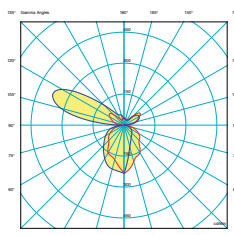

SKY LUM CEILING

SKY LUM WALL

SKYLUM CEILING (SKC): Ugradnja u hodnicima na visinu do 3 m, s uzdužnom simetričnom raspodjelom svjetla.

SKY LUM WALL (SKW): Ugradnja na zid na visinu do 3 m, s raspodjelom izravnog i neizravnog svjetla.