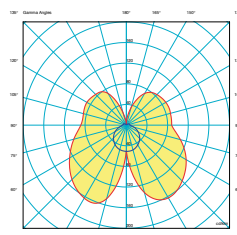

SKY LUM CEILING

SKY LUM WALL

SKYLUM CEILING (SKC): Ugradnja u hodnicima na visinu do 3 m, s uzdužnom simetričnom raspodjelom svjetla.

SKY LUM WALL (SKW): Ugradnja na zid na visinu do 3 m, s raspodjelom izravnog i neizravnog svjetla.