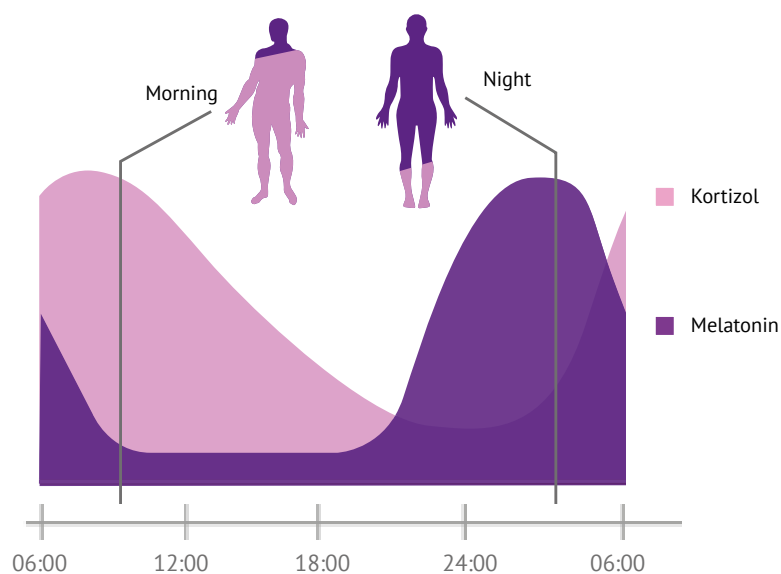

HCL spektar od 5500 K - dio HCL CCT upravljanja

Odbljesak smanjuje našu vizualnu sposobnost

Nježno svjetlo stvara vrlo ugodno i poticajno okruženje s minimalnim blještanjem i bez efekta treperenja, što omogućuje očima da se lakše prilagode okolini.

HCL spektar

Rasvjeta orijentirana na ljude proizvodi svjetlost sa značajnim udjelom svjetlosne energije emitirane u spektralnom opsegu od 455 do 490 nm.

Hormoni melatonin i kortizol igraju ključnu ulogu u našem procesu spavanja i buđenja.