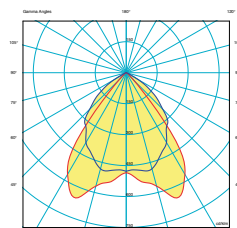

SKY LUM CEILING - BICOLOR EXTERNAL DRIVERS

SKY LUM CEILING - INTERNAL DRIVER

O LUM QUADRO

O LUM SCREEN

Napomena: Dimenzije su izražene

OPTIKA PROIZVODA

O LUM QUADRO

O LUM SCREEN