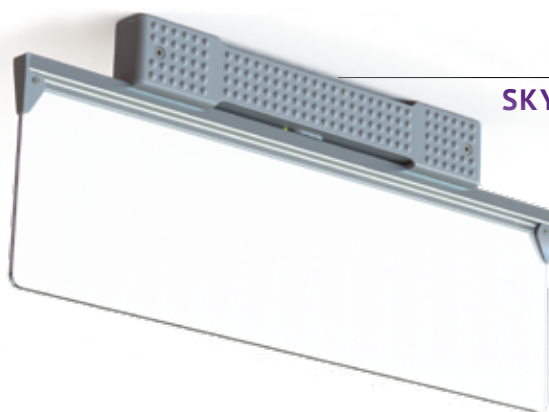

SKY LUM PENDANT 600

SKY LUM PENDANT 1200

SKY LUM WALL

SKY LUM CEILING

Pregled svjetlosnog spektra

Spektar od 3000 K - dio HCL CCT upravljanja

Spektar od 4000 K

Zasebna opcija dostupna za SKY LUM je spektar neutralnog bijelog svjetla od 4000 K, bez mogućnosti biranja između toplog bijelog i neutralnog bijelog.