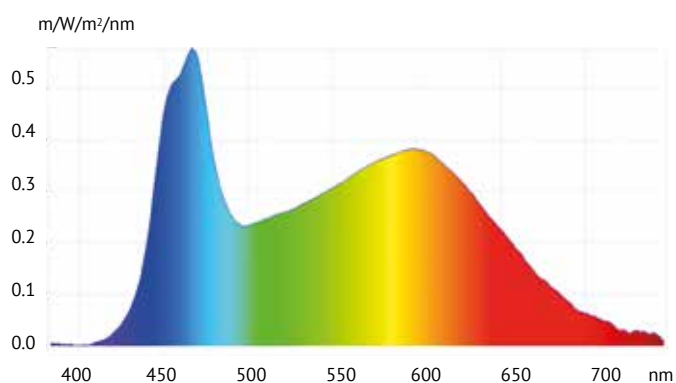

HCL spektar od 5500 K - dio HCL CCT upravljanja

Odbljesak smanjuje našu vizualnu sposobnost

Nježno svjetlo stvara vrlo ugodno i poticajno okruženje s minimalnim blještanjem i bez efekta treperenja, što omogućuje očima da se lakše prilagode okolini.

HCL spektar

Rasvjeta orijentirana na ljude proizvodi svjetlost sa značajnim udjelom svjetlosne energije emitirane u spektralnom opsegu od 455 do 490 nm.