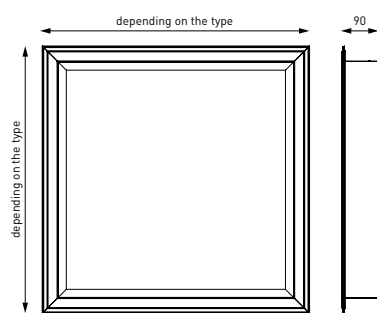

SKY LUM CEILING - BICOLOR EXTERNAL DRIVERS

SKY LUM CEILING - INTERNAL DRIVER

O LUM QUADRO

O LUM SCREEN

Napomena: Dimenzije su izražene

OPTIKA PROIZVODA

O LUM QUADRO

O LUM SCREEN