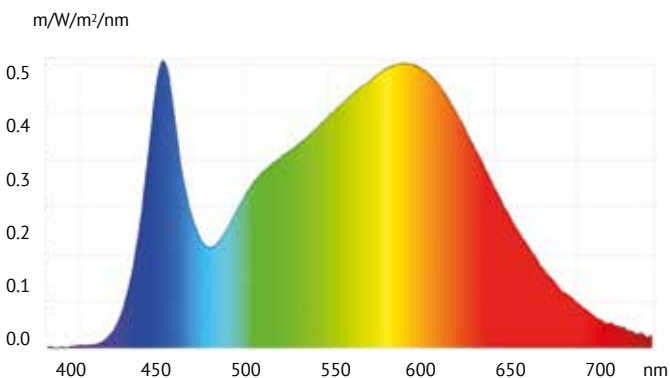

SKY LUM PENDANT 600

SKY LUM PENDANT 1200

SKY LUM WALL

SKY LUM CEILING

Pregled svjetlosnog spektra

Spektar od 3000 K - dio HCL CCT upravljanja

Spektar od 4000 K

Zasebna opcija dostupna za SKY LUM je spektar neutralnog bijelog svjetla od 4000 K, bez mogućnosti biranja između toplog bijelog i neutralnog bijelog.