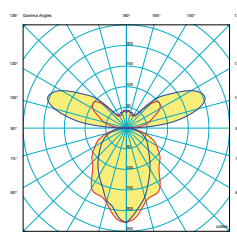

SKY LUM PENDANT 1200

SKY LUM P12.3: Direktno i indirektno osvijetljenje za ugradnje do 3 m.

Prema dolje

Prema gore