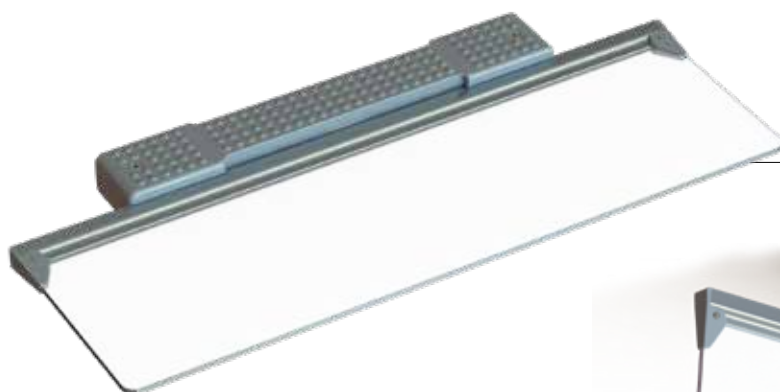

SKY LUM PENDANT 1200