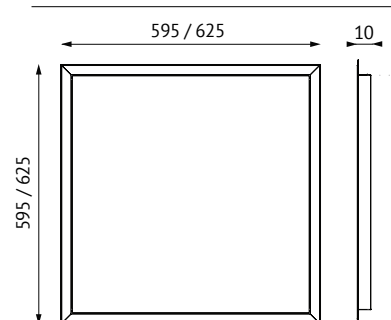

Model	O LUM Panel	R LUM
Napon napajanja	220-240 VAC	220-240 VAC
Snaga sustava	40 W	15-36W
CRI	> 80	> 80
Standardni CCT	4 000 K	4 000 K
Svjetlosni tok	Do 4400 lm	Do 2900 lm
UGR	<19 ili <22	
Podesiva količina lumena	/	/
Direktna/indirektna rasvjeta	Direktna	Direktna
Učinkovitost	Do 110 lm/W	Do 85 lm/W
Broj različitih optika	1	1
Životni vijek	L80B10 50 000 h	L80B10 30 000 h
Komunikacijski protokol	/	/
IP	40 ili 65	44
Komplet za nužnu rasvjetu	/	/
Radna temperatura	Od -20 °C do +40 °C	Od -20 °C do +55 °C
Materijal kućišta	Aluminij, PMMA	Polikarbonat
Dimenzije	595mm x 595mm x 10mm, 655mm x 625mm x 10mm	Φ220mm, Φ280mm, Φ330mm, Φ400mm,
Montaža	Ugradna, na strop, ovjesna	Montaža na strop ili zid
Jamstvo	5 godina	5 godina

O LUM PANEL