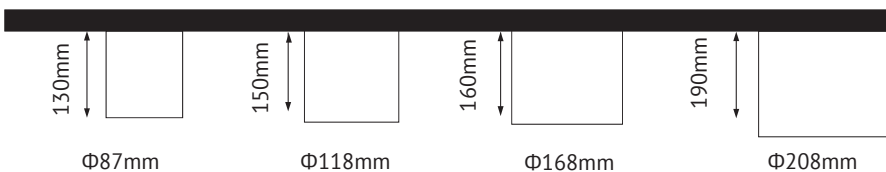

DIMENZIJE

Ugradbena instalacija

Φ 85 / 115 / 165 / 205 mm

Površinska instalacija

* Za detaljne upute za instalaciju, pogledajte priručnik za instalaciju proizvoda.

GLAVNE ZNAČAJKE

Kućište od visokotlačnog lijevanog aluminija
Jednostavan za ugradnju
Nizak UGR