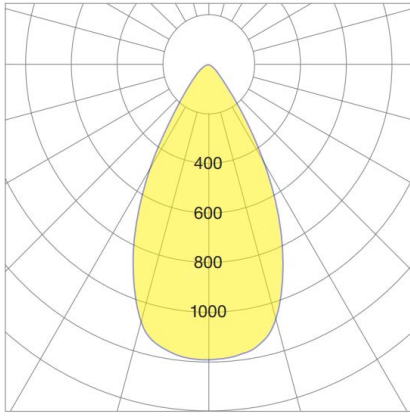

DIMENZIJE

Ugradbena instalacija

Φ 85 / 115 / 165 / 205 mm

Površinska instalacija

* Za detaljne upute za instalaciju, pogledajte priručnik za instalaciju proizvoda.

GLAVNE ZNAČAJKE

Kućište od visokotlačnog lijevanog aluminija
Jednostavan za ugradnju
Nizak UGR

PRIMJENE

Javne sobe i prostori
Stubišta
Hodnici
Predvorja i trgovine

OPTIKA

D LUM: Distribucija svjetla pod kutom od 80°.

INAČICE PROIZVODA

D LUM GEN 4

Artikal	Snaga [W]	Svjetlosni tok [lm] *	Učinkovitost [lm/W]	Zaštita od prodora
D LUM G4 6.4000.85.00.00	6	816	136	44
D LUM G4 10.4000.115.00.00	10	13320	132	44
D LUM G4 14.4000.165.00.00	14	1890	135	44
D LUM G4 20.4000.205.00.00	20	2600	130	44
D LUM G46.4000.85.10.00	6	816	136	44
D LUM G4 10.4000.115.10.00	10	1320	132	44
D LUM G4 14.4000.165.10.00	14	1890	135	44
D LUM G4 20.4000.205.10.00	20	2600	130	44
D LUM G46.4000.87.00.01	6	816	136	44
D LUM G4 10.4000.118.00.01	10	1320	132	44
D LUM G4 14.4000.168.00.01	14	1890	135	44
D LUM G4 20.4000.208.00.01	20	2580	129	44
D LUM G4 6.4000.87.10.01	6	816	136	44
D LUM G4 10.4000.118.10.01	10	1320	132	44
D LUM G4 14.4000.168.10.01	14	1890	135	44
D LUM G4 20.4000.208.10.01	20	2600	130	44