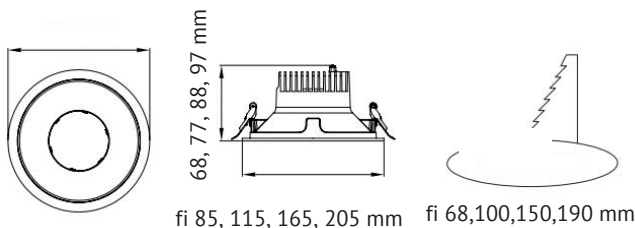

DIMENZIJE

Ugradbena instalacija

Φ 85 / 115 / 165 / 205 mm

Površinska instalacija

* Za detaljne upute za instalaciju, pogledajte priručnik za instalaciju proizvoda.

GLAVNE ZNAČAJKE

Kućište od visokotlačnog lijevanog aluminija
Jednostavan za ugradnju
Nizak UGR